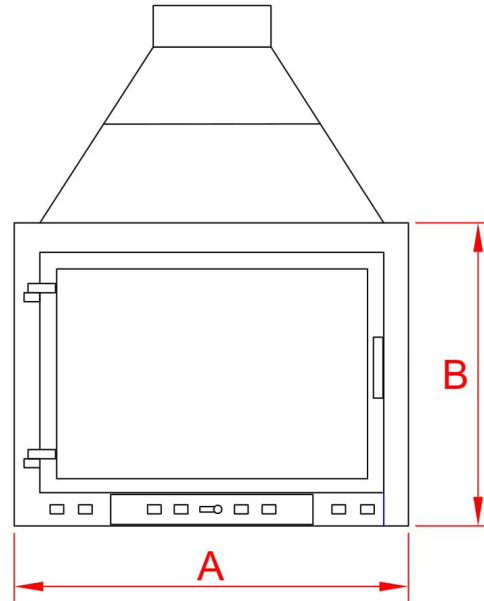

700 LÜK DÖKÜM HAZNE (mm)

A	690
B	515
C	420
D	670
E	200
F	640

Isıtma Kapasitesi	: 15 kw
Min-Max Isıtma Kapasitesi	: 10 - 22 kw
Isıtma Alanı	: Max. 150 m ²

750 LİK DÖKÜM HAZNE (mm)

A	740
B	555
C	460
D	710
E	200
F	655

Isıtma Kapasitesi	: 16 kw
Min-Max Isıtma Kapasitesi	: 12 - 20 kw
Isıtma Alanı	: 120-200 m ²

800 LÜK DÖKÜM HAZNE (mm)

A	790
B	620
C	450
D	1000
E	200
F	700

Isıtma Kapasitesi	:	18 kw
Min-Max Isıtma Kapasitesi	:	14 - 22 kw
Isıtma Alanı	:	140-220 m ²