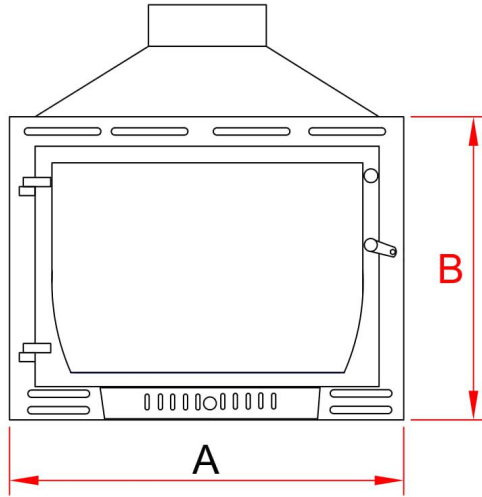

700 LÜK DÖKÜM HAZNE (mm)

A	690
B	515
C	420
D	670
E	200
F	640

Isıtma Kapasitesi	: 15 kw
Min-Max Isıtma Kapasitesi	: 10 - 22 kw
Isıtma Alanı	: Max. 150 m ²

750 LİK DÖKÜM HAZNE (mm)

A	740
B	555
C	460
D	710
E	200
F	655

Isıtma Kapasitesi	: 16 kw
Min-Max Isıtma Kapasitesi	: 12 - 20 kw
Isıtma Alanı	: 120-200 m ²

800 LÜK DÖKÜM HAZNE (mm)

A	790
B	620
C	450
D	1000
E	200
F	700

Isıtma Kapasitesi	:	18 kw
Min-Max Isıtma Kapasitesi	:	14 - 22 kw
Isıtma Alanı	:	140-220 m ²