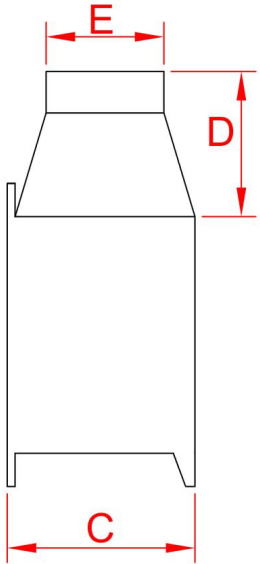

700 LÜK DÖKÜM HAZNE (mm)

A	690
B	515
C	420
D	670
E	200
F	640

Isıtma Kapasitesi	: 15 kw
Min-Max Isıtma Kapasitesi	: 10 - 22 kw
Isıtma Alanı	: Max. 150 m ²

750 LİK DÖKÜM HAZNE (mm)

A	740
B	555
C	460
D	710
E	200
F	655

Isıtma Kapasitesi	: 16 kw
Min-Max Isıtma Kapasitesi	: 12 - 20 kw
Isıtma Alanı	: 120-200 m ²

800 LÜK DÖKÜM HAZNE (mm)

A	790
B	620
C	450
D	1000
E	200
F	700

Isıtma Kapasitesi	:	18 kw
Min-Max Isıtma Kapasitesi	:	14 - 22 kw
Isıtma Alanı	:	140-220 m ²