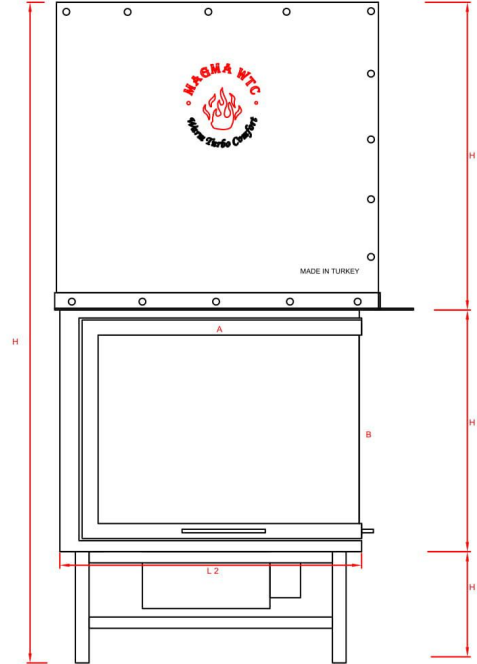

A SINIFI EŞİT ŞÖMİNE BİLGİLERİ		T650x650
H		1650 mm
H1		720 mm
H2		580 mm
H3		350 mm
D		770 mm
D1		690 mm
D2		650 mm
D3		80 mm
D4		125 mm
L		780 mm
L1		700 mm
L2		650 mm
Ø1		200 mm
Ø2		97 mm
CAM ÖLÇÜSÜ	A	550 mm
CAM ÖLÇÜSÜ	B	420 mm
CAM ÖLÇÜSÜ	C	550 mm

A SINIFI EŞİT ŞÖMİNE BİLGİLERİ		T700x700
H		1650 mm
H1		720 mm
H2		580 mm
H3		350 mm
D		820 mm
D1		740 mm
D2		700 mm
D3		80 mm
D4		125 mm
L		830 mm
L1		750 mm
L2		700 mm
Ø1		200 mm
Ø2		97 mm
CAM ÖLÇÜSÜ	A	600 mm
CAM ÖLÇÜSÜ	B	420 mm
CAM ÖLÇÜSÜ	C	600 mm

A SINIFI SOL AÇIK ŞÖMİNE BİLGİLERİ		T750x750
H	1650 mm	
H1	720 mm	
H2	580 mm	
H3	350 mm	
D	870 mm	
D1	790 mm	
D2	750 mm	
D3	80 mm	
D4	125 mm	
L	880 mm	
L1	800 mm	
L2	750 mm	
Ø1	200 mm	
Ø2	97 mm	
CAM ÖLÇÜSÜ	A	650 mm
CAM ÖLÇÜSÜ	B	420 mm
CAM ÖLÇÜSÜ	C	650 mm