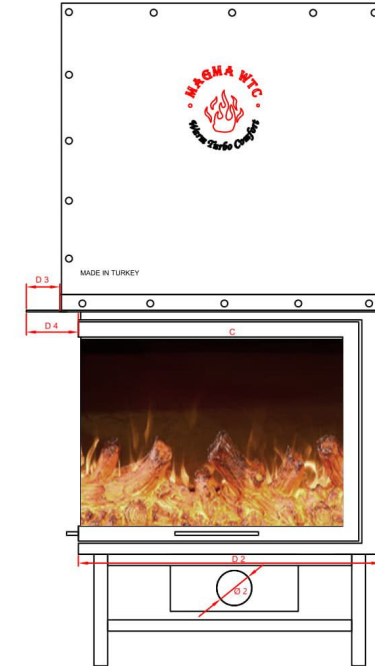

A SINIFI EŞİT ŞÖMİNE BİLGİLERİ		T650x650
H		1650 mm
H1		720 mm
H2		580 mm
H3		350 mm
D		770 mm
D1		690 mm
D2		650 mm
D3		80 mm
D4		125 mm
L		780 mm
L1		700 mm
L2		650 mm
Ø1		200 mm
Ø2		97 mm
CAM ÖLÇÜSÜ	A	550 mm
CAM ÖLÇÜSÜ	B	420 mm
CAM ÖLÇÜSÜ	C	550 mm

A SINIFI EŞİT ŞÖMİNE BİLGİLERİ		T700x700
H		1650 mm
H1		720 mm
H2		580 mm
H3		350 mm
D		820 mm
D1		740 mm
D2		700 mm
D3		80 mm
D4		125 mm
L		830 mm
L1		750 mm
L2		700 mm
Ø1		200 mm
Ø2		97 mm
CAM ÖLÇÜSÜ	A	600 mm
CAM ÖLÇÜSÜ	B	420 mm
CAM ÖLÇÜSÜ	C	600 mm

A SINIFI SOL AÇIK ŞÖMİNE BİLGİLERİ		T750x750
H	1650 mm	
H1	720 mm	
H2	580 mm	
H3	350 mm	
D	870 mm	
D1	790 mm	
D2	750 mm	
D3	80 mm	
D4	125 mm	
L	880 mm	
L1	800 mm	
L2	750 mm	
Ø1	200 mm	
Ø2	97 mm	
CAM ÖLÇÜSÜ	A	650 mm
CAM ÖLÇÜSÜ	B	420 mm
CAM ÖLÇÜSÜ	C	650 mm