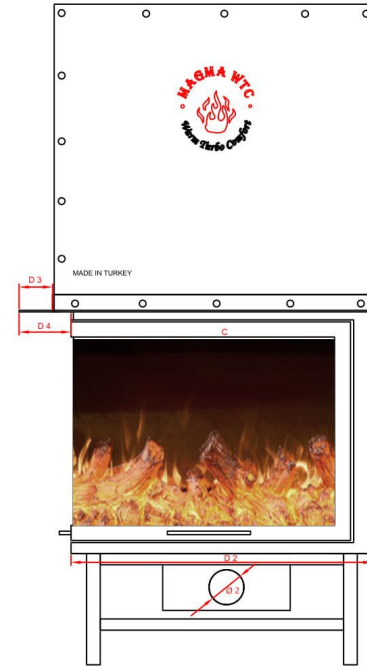

A SINIFI EŞİT ŞÖMİNE BİLGİLERİ		T650x650
H		1650 mm
H1		720 mm
H2		580 mm
H3		350 mm
D		770 mm
D1		690 mm
D2		650 mm
D3		80 mm
D4		125 mm
L		780 mm
L1		700 mm
L2		650 mm
Ø1		200 mm
Ø2		97 mm
CAM ÖLÇÜSÜ	A	550 mm
CAM ÖLÇÜSÜ	B	420 mm
CAM ÖLÇÜSÜ	C	550 mm

A SINIFI EŞİT ŞÖMİNE BİLGİLERİ		T700x700
H		1650 mm
H1		720 mm
H2		580 mm
H3		350 mm
D		820 mm
D1		740 mm
D2		700 mm
D3		80 mm
D4		125 mm
L		830 mm
L1		750 mm
L2		700 mm
Ø1		200 mm
Ø2		97 mm
CAM ÖLÇÜSÜ	A	600 mm
CAM ÖLÇÜSÜ	B	420 mm
CAM ÖLÇÜSÜ	C	600 mm

A SINIFI SOL AÇIK ŞÖMİNE BİLGİLERİ		T750x750
H	1650 mm	
H1	720 mm	
H2	580 mm	
H3	350 mm	
D	870 mm	
D1	790 mm	
D2	750 mm	
D3	80 mm	
D4	125 mm	
L	880 mm	
L1	800 mm	
L2	750 mm	
Ø1	200 mm	
Ø2	97 mm	
CAM ÖLÇÜSÜ	A	650 mm
CAM ÖLÇÜSÜ	B	420 mm
CAM ÖLÇÜSÜ	C	650 mm