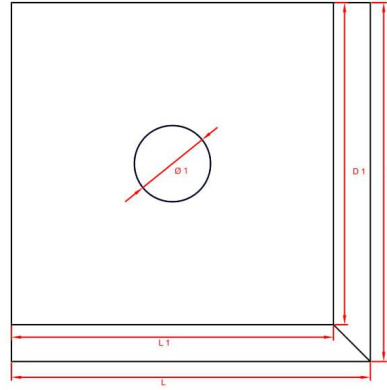

A SINIFI EŞİT ŞÖMİNE BİLGİLERİ		T650x650
H		1650 mm
H1		720 mm
H2		580 mm
H3		350 mm
D		770 mm
D1		690 mm
D2		650 mm
D3		80 mm
D4		125 mm
L		780 mm
L1		700 mm
L2		650 mm
Ø1		200 mm
Ø2		97 mm
CAM ÖLÇÜSÜ	A	550 mm
CAM ÖLÇÜSÜ	B	420 mm
CAM ÖLÇÜSÜ	C	550 mm

A SINIFI EŞİT ŞÖMİNE BİLGİLERİ		T700x700
H		1650 mm
H1		720 mm
H2		580 mm
H3		350 mm
D		820 mm
D1		740 mm
D2		700 mm
D3		80 mm
D4		125 mm
L		830 mm
L1		750 mm
L2		700 mm
Ø1		200 mm
Ø2		97 mm
CAM ÖLÇÜSÜ	A	600 mm
CAM ÖLÇÜSÜ	B	420 mm
CAM ÖLÇÜSÜ	C	600 mm

A SINIFI SOL AÇIK ŞÖMİNE BİLGİLERİ		T750x750
H	1650 mm	
H1	720 mm	
H2	580 mm	
H3	350 mm	
D	870 mm	
D1	790 mm	
D2	750 mm	
D3	80 mm	
D4	125 mm	
L	880 mm	
L1	800 mm	
L2	750 mm	
Ø1	200 mm	
Ø2	97 mm	
CAM ÖLÇÜSÜ	A	650 mm
CAM ÖLÇÜSÜ	B	420 mm
CAM ÖLÇÜSÜ	C	650 mm