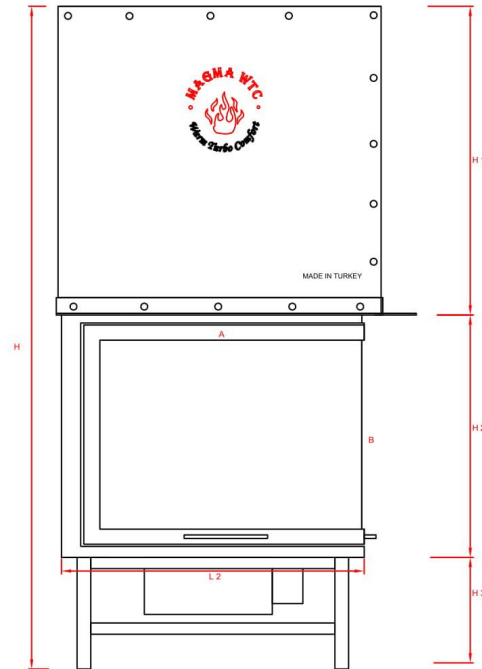

A SINIFI EŞİT ŞÖMİNE BİLGİLERİ		T650x650
H		1650 mm
H1		720 mm
H2		580 mm
H3		350 mm
D		770 mm
D1		690 mm
D2		650 mm
D3		80 mm
D4		125 mm
L		780 mm
L1		700 mm
L2		650 mm
Ø1		200 mm
Ø2		97 mm
CAM ÖLÇÜSÜ	A	550 mm
CAM ÖLÇÜSÜ	B	420 mm
CAM ÖLÇÜSÜ	C	550 mm

A SINIFI EŞİT ŞÖMİNE BİLGİLERİ		T700x700
H		1650 mm
H1		720 mm
H2		580 mm
H3		350 mm
D		820 mm
D1		740 mm
D2		700 mm
D3		80 mm
D4		125 mm
L		830 mm
L1		750 mm
L2		700 mm
Ø1		200 mm
Ø2		97 mm
CAM ÖLÇÜSÜ	A	600 mm
CAM ÖLÇÜSÜ	B	420 mm
CAM ÖLÇÜSÜ	C	600 mm

A SINIFI SOL AÇIK ŞÖMİNE BİLGİLERİ		T750x750
H	1650 mm	
H1	720 mm	
H2	580 mm	
H3	350 mm	
D	870 mm	
D1	790 mm	
D2	750 mm	
D3	80 mm	
D4	125 mm	
L	880 mm	
L1	800 mm	
L2	750 mm	
Ø1	200 mm	
Ø2	97 mm	
CAM ÖLÇÜSÜ	A	650 mm
CAM ÖLÇÜSÜ	B	420 mm
CAM ÖLÇÜSÜ	C	650 mm