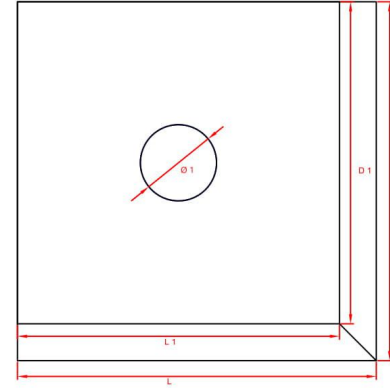

A SINIFI EŞİT ŞÖMİNE BİLGİLERİ		T650x650
H		1650 mm
H1		720 mm
H2		580 mm
H3		350 mm
D		770 mm
D1		690 mm
D2		650 mm
D3		80 mm
D4		125 mm
L		780 mm
L1		700 mm
L2		650 mm
Ø1		200 mm
Ø2		97 mm
CAM ÖLÇÜSÜ	A	550 mm
CAM ÖLÇÜSÜ	B	420 mm
CAM ÖLÇÜSÜ	C	550 mm

A SINIFI EŞİT ŞÖMİNE BİLGİLERİ		T700x700
H		1650 mm
H1		720 mm
H2		580 mm
H3		350 mm
D		820 mm
D1		740 mm
D2		700 mm
D3		80 mm
D4		125 mm
L		830 mm
L1		750 mm
L2		700 mm
Ø1		200 mm
Ø2		97 mm
CAM ÖLÇÜSÜ	A	600 mm
CAM ÖLÇÜSÜ	B	420 mm
CAM ÖLÇÜSÜ	C	600 mm

A SINIFI SOL AÇIK ŞÖMİNE BİLGİLERİ		T750x750
H	1650 mm	
H1	720 mm	
H2	580 mm	
H3	350 mm	
D	870 mm	
D1	790 mm	
D2	750 mm	
D3	80 mm	
D4	125 mm	
L	880 mm	
L1	800 mm	
L2	750 mm	
Ø1	200 mm	
Ø2	97 mm	
CAM ÖLÇÜSÜ	A	650 mm
CAM ÖLÇÜSÜ	B	420 mm
CAM ÖLÇÜSÜ	C	650 mm